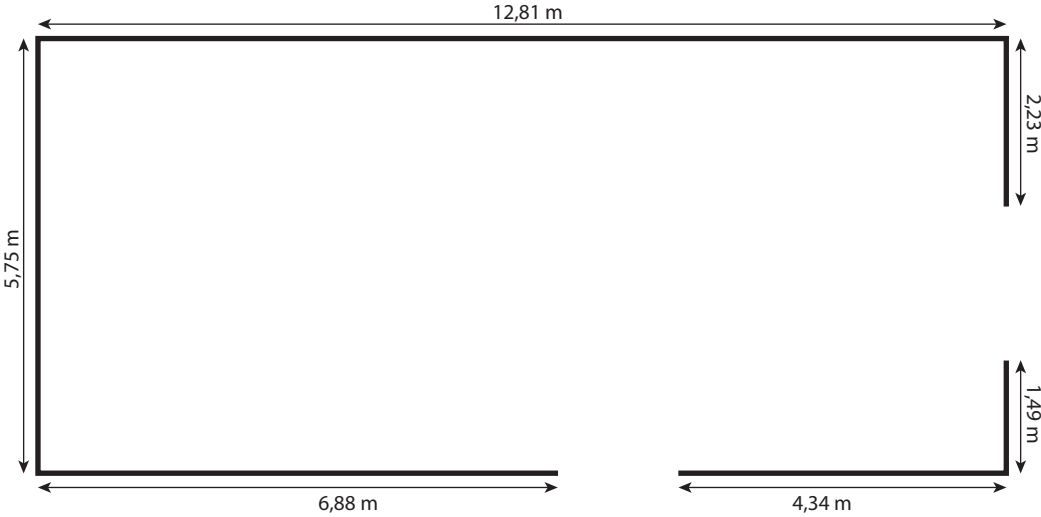

Sala 6

Longitud total de muros: 33,50 m - Altura: 2,97 m

Sala 7

Longitud total de muros: 40,12 m - Altura: 2,97 m